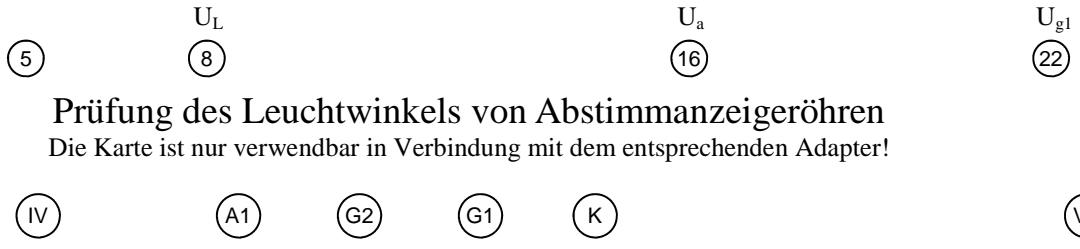

L 0441 links

### Prüfung des Leuchtwinkels von Abstimmanzeigeröhren

Die Karte ist nur verwendbar in Verbindung mit dem entsprechenden Adapter!

	EM 83 links			
R <sub>a</sub>	1000 kOhm			

U<sub>k</sub>  
59

Die Prüfung erfolgt nur in Schalterstellung 14 !